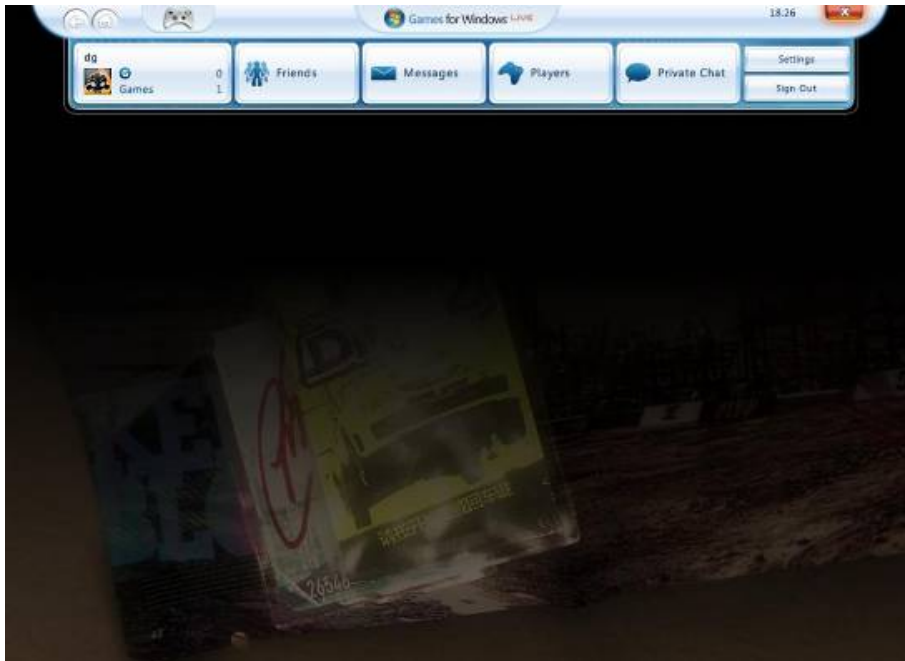

16. 游戏激活后，该序列号就与您的帐号绑定了，使用这个帐号登录后，所有在线游戏的内容都将可以使用。

图 14

17. 现在，您就可以按下【HOME】键返回游戏，然后单击【Enter】键进入游戏，系统会询问您是否生成自动存档，选择【是】即可。

图 15

以上为 Games For Windows Live 帐号注册及游戏运行的基本指南，如需更多帮助请发送电子邮件至客服邮箱：Support@ceasia.com.cn 或拨打客服电话 010-68470026。