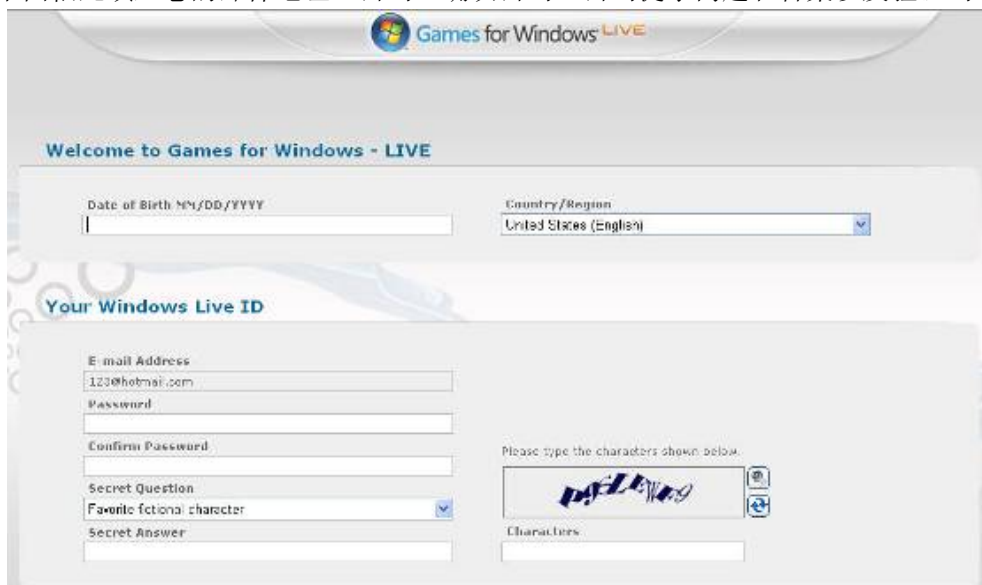

图 5

8. 系统提示将在游戏外打开一个浏览器窗口，点击【Yes】继续。

图 6

9. 浏览器中打开的窗口如下图所示。左边为登录 LIVE 帐号，右边为创建 LIVE 帐号。您在右边可以使用常用的邮箱地址来注册 LIVE 帐号，点击【Sign Up】；也可以在左边直接用 MSN、HOTMAIL 帐号信息等登录以创建 LIVE 帐号，点击【Sign In】

图 7

10. 进入帐号创建页面，第一栏填入您的出生年月日，第二栏填入 LIVE 服务的提供区域（由于目前国内还未开通 LIVE 服务，建议您就近选择中国香港地区，该项目不会影响联机服务的质量）。

下面依此填入您的邮件地址、密码、确认密码、密码提示问题和答案以及验证码。

图 8

11. 接下来填入您的 Gamertag，作为游戏中您身份的唯一标识，并选择一个代表图标；下面则是选择你的游戏兴趣。

Your Gamer Profile

Your gamer profile contains your gaming info and accomplishments on LIVE.

GamerTag:

Gamer Picture: