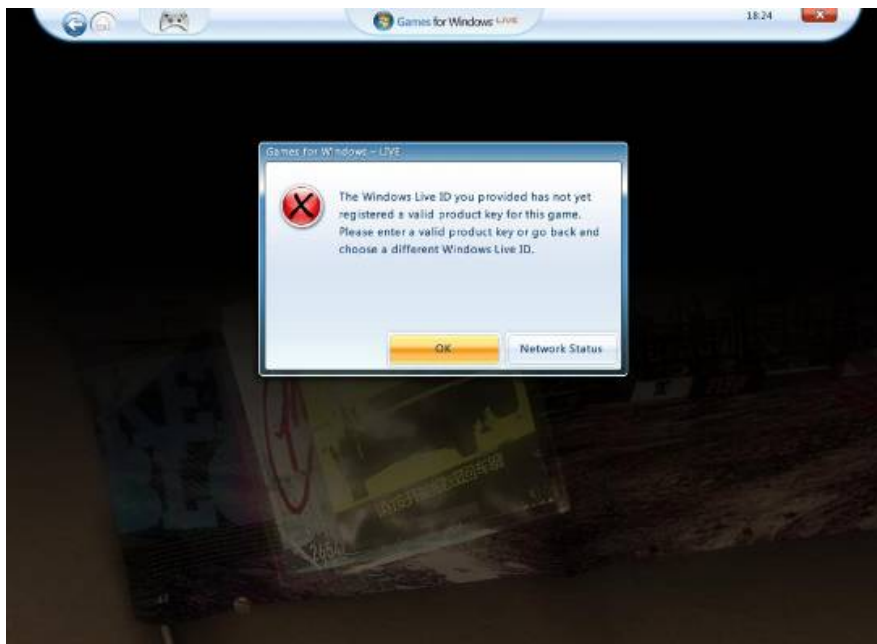

图 11

14. 登录游戏后，您会看到如下图，提示您当前的帐号还未激活，您可以选择点击【OK】使用产品序列号激活帐号或登录其他已经激活的LIVE帐号。(本地LIVE帐号无需激活)

图 12

15. 将您从手册背面找到的【LIVE 激活序列号】填入，勾选【I agree】，然后点击【Submit】以激活您的LIVE帐号。

图 13

【重要提示】

如果需要激活您的LIVE帐号，请将说明书背面刮开的<“置换码”及您的身份信息：姓名、性别、年龄、职业；所购显卡信息：品牌、型号、购买时间和地点>发送至邮箱：dirt2live@ceasia.com.cn，邮件标题请写“尘埃2 激活码置换”。您的置换码和置换后获得的LIVE帐号激活码唯一对应，请妥善保管，刮开不退，遗失不补。