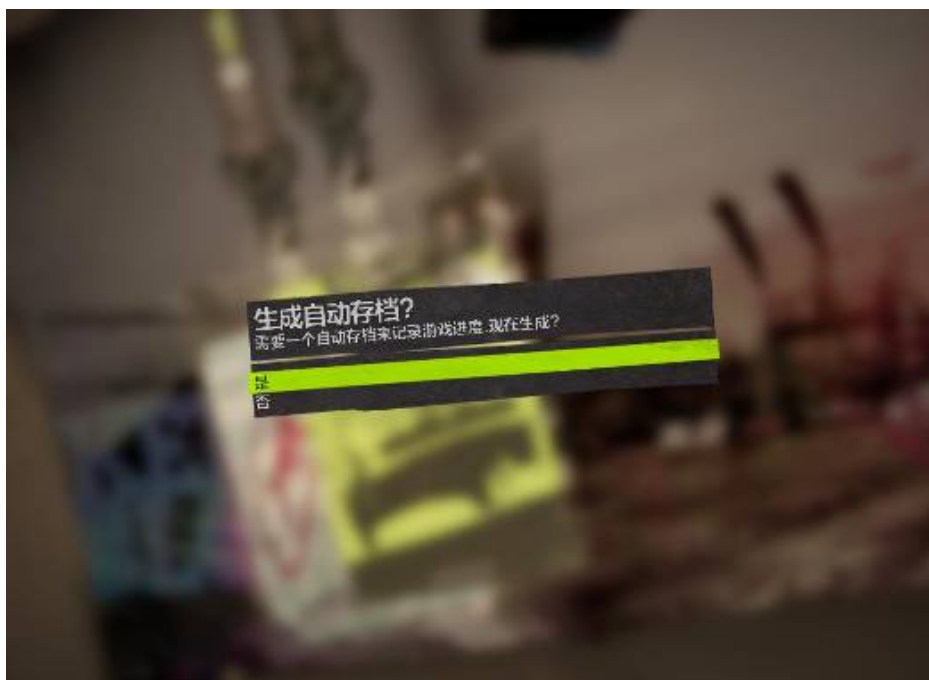

16. 游戏激活后，该序列号就与您的帐号绑定了，使用这个帐号登录后，所有在线游戏的内容都将可以使用。

图 14

17. 现在，您就可以按下【HOME】键返回游戏，然后单击【Enter】键进入游戏，系统会询问您是否生成自动存档，选择【是】即可。

图 15

以上为 Games For Windows Live 帐号注册及游戏运行的基本指南，如需更多帮助请发送电子邮件至客服邮箱：Support@ceasia.com.cn 或拨打客服电话 010-68470026。