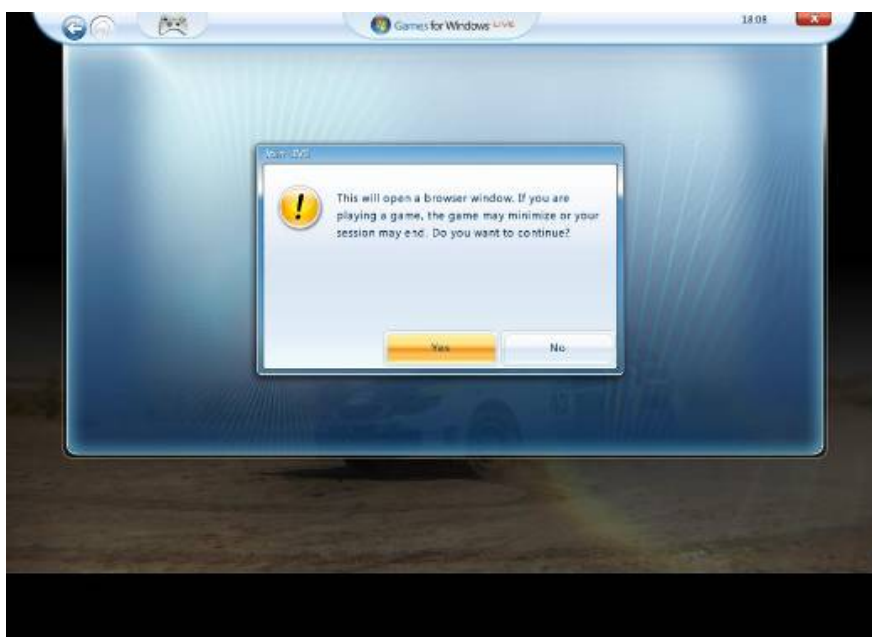

图 5

8. 系统提示将在游戏外打开一个浏览器窗口，点击【Yes】继续。

图 6

9. 浏览器中打开的窗口如下图所示。左边为登录 LIVE 帐号，右边为创建 LIVE 帐号。您在右边可以使用常用的邮箱地址来注册 LIVE 帐号，点击【Sign Up】；也可以在左边直接用 MSN、HOTMAIL 帐号信息等登录以创建 LIVE 帐号，点击【Sign In】

图 7

10. 进入帐号创建页面，第一栏填入您的出生年月日，第二栏填入 LIVE 服务的提供区域（由于目前国内还未开通 LIVE 服务，建议您就近选择中国香港地区，该项目不会影响联机服务的质量）。

下面依此填入您的邮件地址、密码、确认密码、密码提示问题和答案以及验证码。

图 8

11. 接下来填入您的 Gamertag，作为游戏中您身份的唯一标识，并选择一个代表图标；下面则是选择你的游戏兴趣。

Your Gamer Profile

Your gamer profile contains your gaming info and accomplishments on LIVE.

GamerTag:

Gamer Picture: