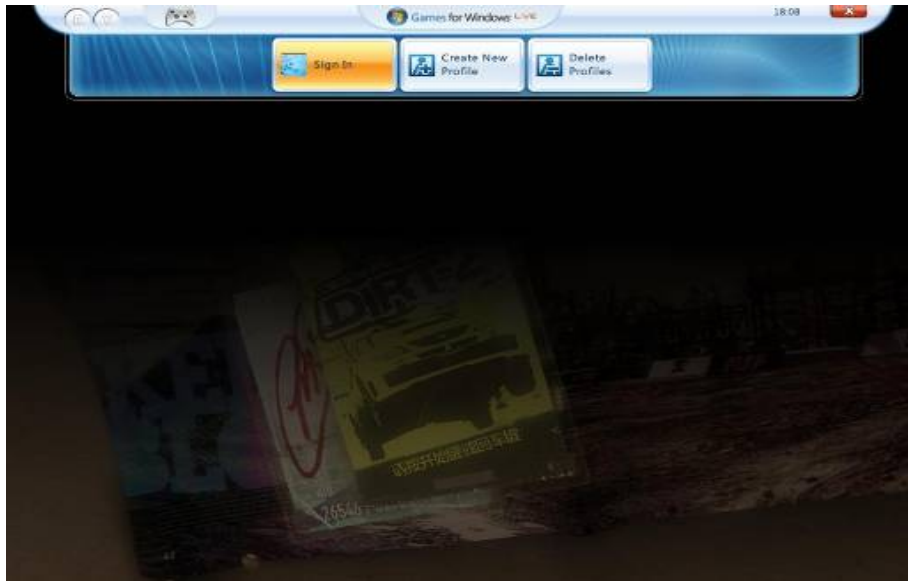

《科林麦克雷拉力赛：尘埃 2》运行指南

1. 首先请保证您已经正确安装好了《科林麦克雷拉力赛：尘埃 2》。
2. 进入到游戏的开始画面后按下键盘上的【HOME】键便可以打开游戏内置的 Games For Windows Live 功能选项了（下文简称“LIVE”）。
3. 点击图中的【Sign In】，进入 LIVE 功能的介绍页面。

图 1

4. 在这个页面中，您可以选择创建本地 LIVE 帐号（不具备联机对战功能）或是具备完全功能的在线 LIVE 帐号。创建本地 LIVE 帐号请查看第 2 页第 5 条，创建在线 LIVE 帐号请点击【Continue】后跳至第 3 页第 8 条。