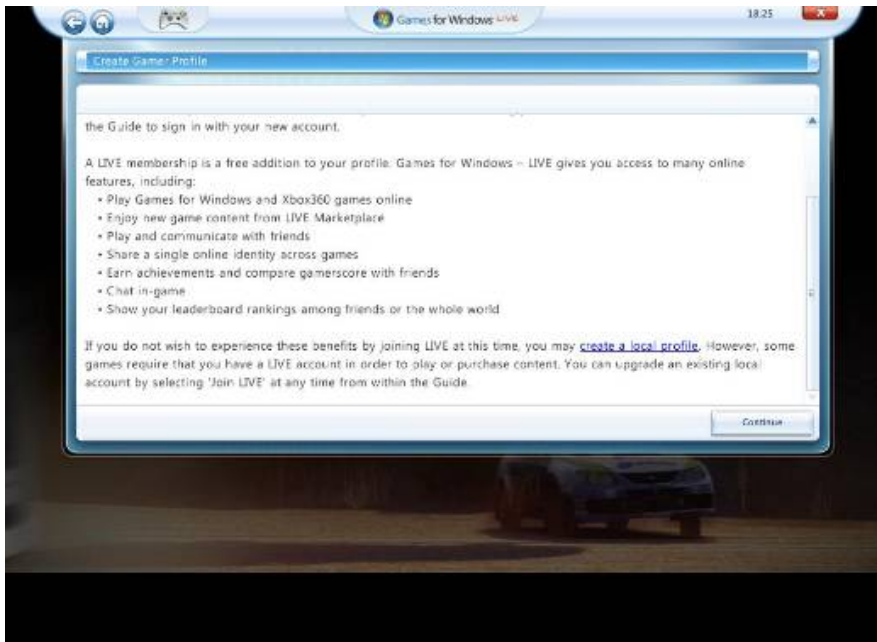

图 2

5. 不点击【Continue】，将页面下拉至底端，点击蓝色文字链接【create a local profile】

图 3

6. 输入您想要创建的本地 LIVE 帐号名称，然后点击【Submit】

图 4

7. 然后点击【Done】，本地 LIVE 帐号便创建完成。您也可以随时将本地帐号转换为在线 LIVE 帐号，只需点击【Join Live - FREE!】即可。接下来请查看第 5 页第 13 条。