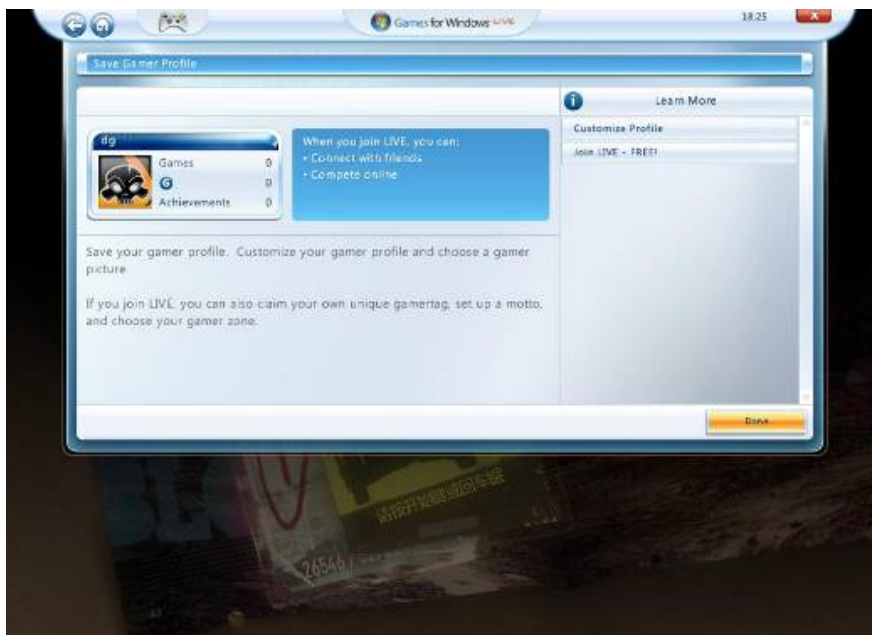

《科林麦克雷拉力赛：尘埃 2》运行指南

1. 首先请保证您已经正确安装好了《科林麦克雷拉力赛：尘埃 2》。
2. 进入到游戏的开始画面后按下键盘上的【HOME】键便可以打开游戏内置的 Games For Windows Live 功能选项了（下文简称“LIVE”）。
3. 点击图中的【Sign In】，进入 LIVE 功能的介绍页面。

图 1

4. 在这个页面中，您可以选择创建本地 LIVE 帐号（不具备联机对战功能）或是具备完全功能的在线 LIVE 帐号。创建本地 LIVE 帐号请查看第 2 页第 5 条，创建在线 LIVE 帐号请点击【Continue】后跳至第 3 页第 8 条。

图 2

5. 不点击【Continue】，将页面下拉至底端，点击蓝色文字链接【create a local profile】

图 3

6. 输入您想要创建的本地 LIVE 帐号名称，然后点击【Submit】

图 4

7. 然后点击【Done】，本地 LIVE 帐号便创建完成。您也可以随时将本地帐号转换为在线 LIVE 帐号，只需点击【Join Live - FREE!】即可。接下来请查看第 5 页第 13 条。

图 5

8. 系统提示将在游戏外打开一个浏览器窗口，点击【Yes】继续。

图 6

9. 浏览器中打开的窗口如下图所示。左边为登录 LIVE 帐号，右边为创建 LIVE 帐号。您在右边可以使用常用的邮箱地址来注册 LIVE 帐号，点击【Sign Up】；也可以在左边直接用 MSN、HOTMAIL 帐号信息等登录以创建 LIVE 帐号，点击【Sign In】

图 7

10. 进入帐号创建页面，第一栏填入您的出生年月日，第二栏填入 LIVE 服务的提供区域（由于目前国内还未开通 LIVE 服务，建议您就近选择中国香港地区，该项目不会影响联机服务的质量）。