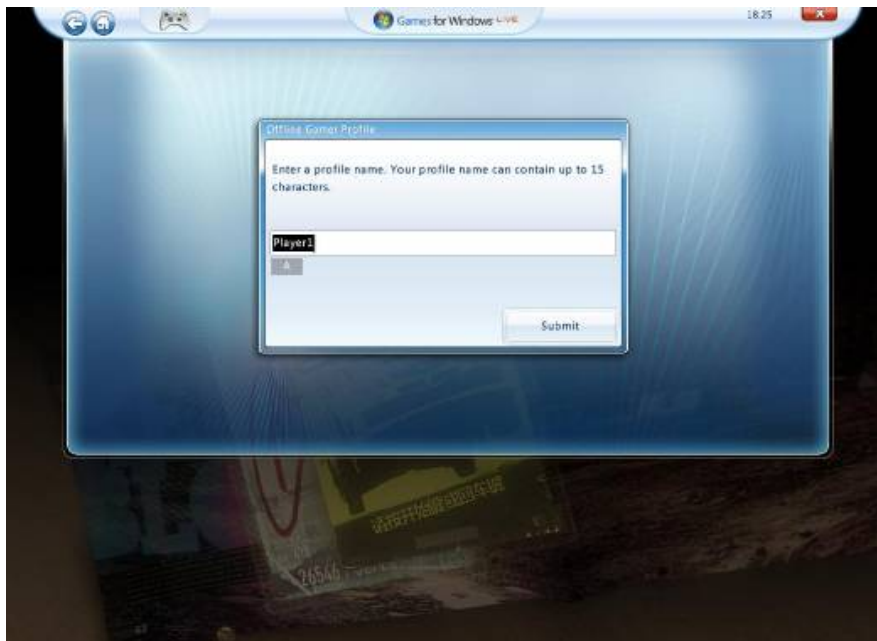

《科林麦克雷拉力赛：尘埃 2》运行指南

1. 首先请保证您已经正确安装好了《科林麦克雷拉力赛：尘埃 2》。
2. 进入到游戏的开始画面后按下键盘上的【HOME】键便可以打开游戏内置的 Games For Windows Live 功能选项了（下文简称“LIVE”）。
3. 点击图中的【Sign In】，进入 LIVE 功能的介绍页面。

图 1

4. 在这个页面中，您可以选择创建本地 LIVE 帐号（不具备联机对战功能）或是具备完全功能的在线 LIVE 帐号。创建本地 LIVE 帐号请查看第 2 页第 5 条，创建在线 LIVE 帐号请点击【Continue】后跳至第 3 页第 8 条。

图 2

5. 不点击【Continue】，将页面下拉至底端，点击蓝色文字链接【create a local profile】

图 3

6. 输入您想要创建的本地 LIVE 帐号名称，然后点击【Submit】

图 4

7. 然后点击【Done】，本地 LIVE 帐号便创建完成。您也可以随时将本地帐号转换为在线 LIVE 帐号，只需点击【Join Live - FREE!】即可。接下来请查看第 5 页第 13 条。

图 5

8. 系统提示将在游戏外打开一个浏览器窗口，点击【Yes】继续。

图 6

9. 浏览器中打开的窗口如下图所示。左边为登录 LIVE 帐号，右边为创建 LIVE 帐号。您在右边可以使用常用的邮箱地址来注册 LIVE 帐号，点击【Sign Up】；也可以在左边直接用 MSN、HOTMAIL 帐号信息等登录以创建 LIVE 帐号，点击【Sign In】

图 7

10. 进入帐号创建页面，第一栏填入您的出生年月日，第二栏填入 LIVE 服务的提供区域（由于目前国内还未开通 LIVE 服务，建议您就近选择中国香港地区，该项目不会影响联机服务的质量）。

下面依此填入您的邮件地址、密码、确认密码、密码提示问题和答案以及验证码。

图 8

11. 接下来填入您的 Gamertag，作为游戏中您身份的唯一标识，并选择一个代表图标；下面则是选择你的游戏兴趣。

Your Gamer Profile

Your gamer profile contains your gaming info and accomplishments on LIVE.

GamerTag:

Gamer Picture: