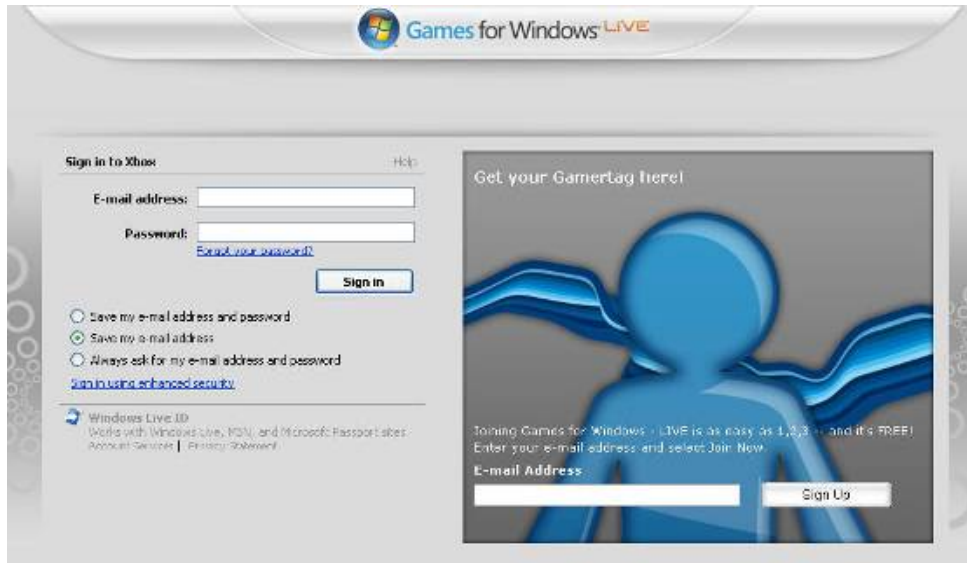

图 5

8. 系统提示将在游戏外打开一个浏览器窗口，点击【Yes】继续。

图 6

9. 浏览器中打开的窗口如下图所示。左边为登录 LIVE 帐号，右边为创建 LIVE 帐号。您在右边可以使用常用的邮箱地址来注册 LIVE 帐号，点击【Sign Up】；也可以在左边直接用 MSN、HOTMAIL 帐号信息等登录以创建 LIVE 帐号，点击【Sign In】

图 7

10. 进入帐号创建页面，第一栏填入您的出生年月日，第二栏填入 LIVE 服务的提供区域（由于目前国内还未开通 LIVE 服务，建议您就近选择中国香港地区，该项目不会影响联机服务的质量）。

下面依此填入您的邮件地址、密码、确认密码、密码提示问题和答案以及验证码。

图 8

11. 接下来填入您的 Gamertag，作为游戏中您身份的唯一标识，并选择一个代表图标；下面则是选择你的游戏兴趣。

Your Gamer Profile

Your gamer profile contains your gaming info and accomplishments on LIVE.

GamerTag:

Gamer Picture: