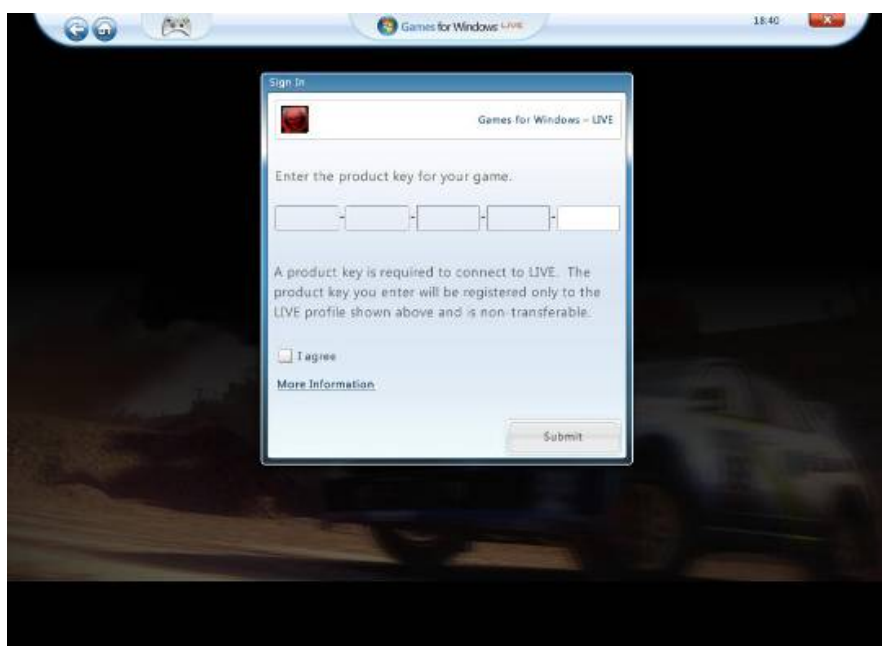

图 11

14. 登录游戏后，您会看到如下图，提示您当前的帐号还未激活，您可以选择点击【OK】使用产品序列号激活帐号或登录其他已经激活的LIVE帐号。(本地LIVE帐号无需激活)

图 12

15. 将您从手册背面找到的【LIVE 激活序列号】填入，勾选【I agree】，然后点击【Submit】以激活您的LIVE帐号。

图 13

【重要提示】

如果需要激活您的LIVE帐号，请将说明书背面刮开的<“置换码”及您的身份信息：姓名、性别、年龄、职业；所购显卡信息：品牌、型号、购买时间和地点>发送至邮箱：dirt2live@ceasia.com.cn，邮件标题请写“尘埃2 激活码置换”。您的置换码和置换后获得的LIVE帐号激活码唯一对应，请妥善保管，刮开不退，遗失不补。